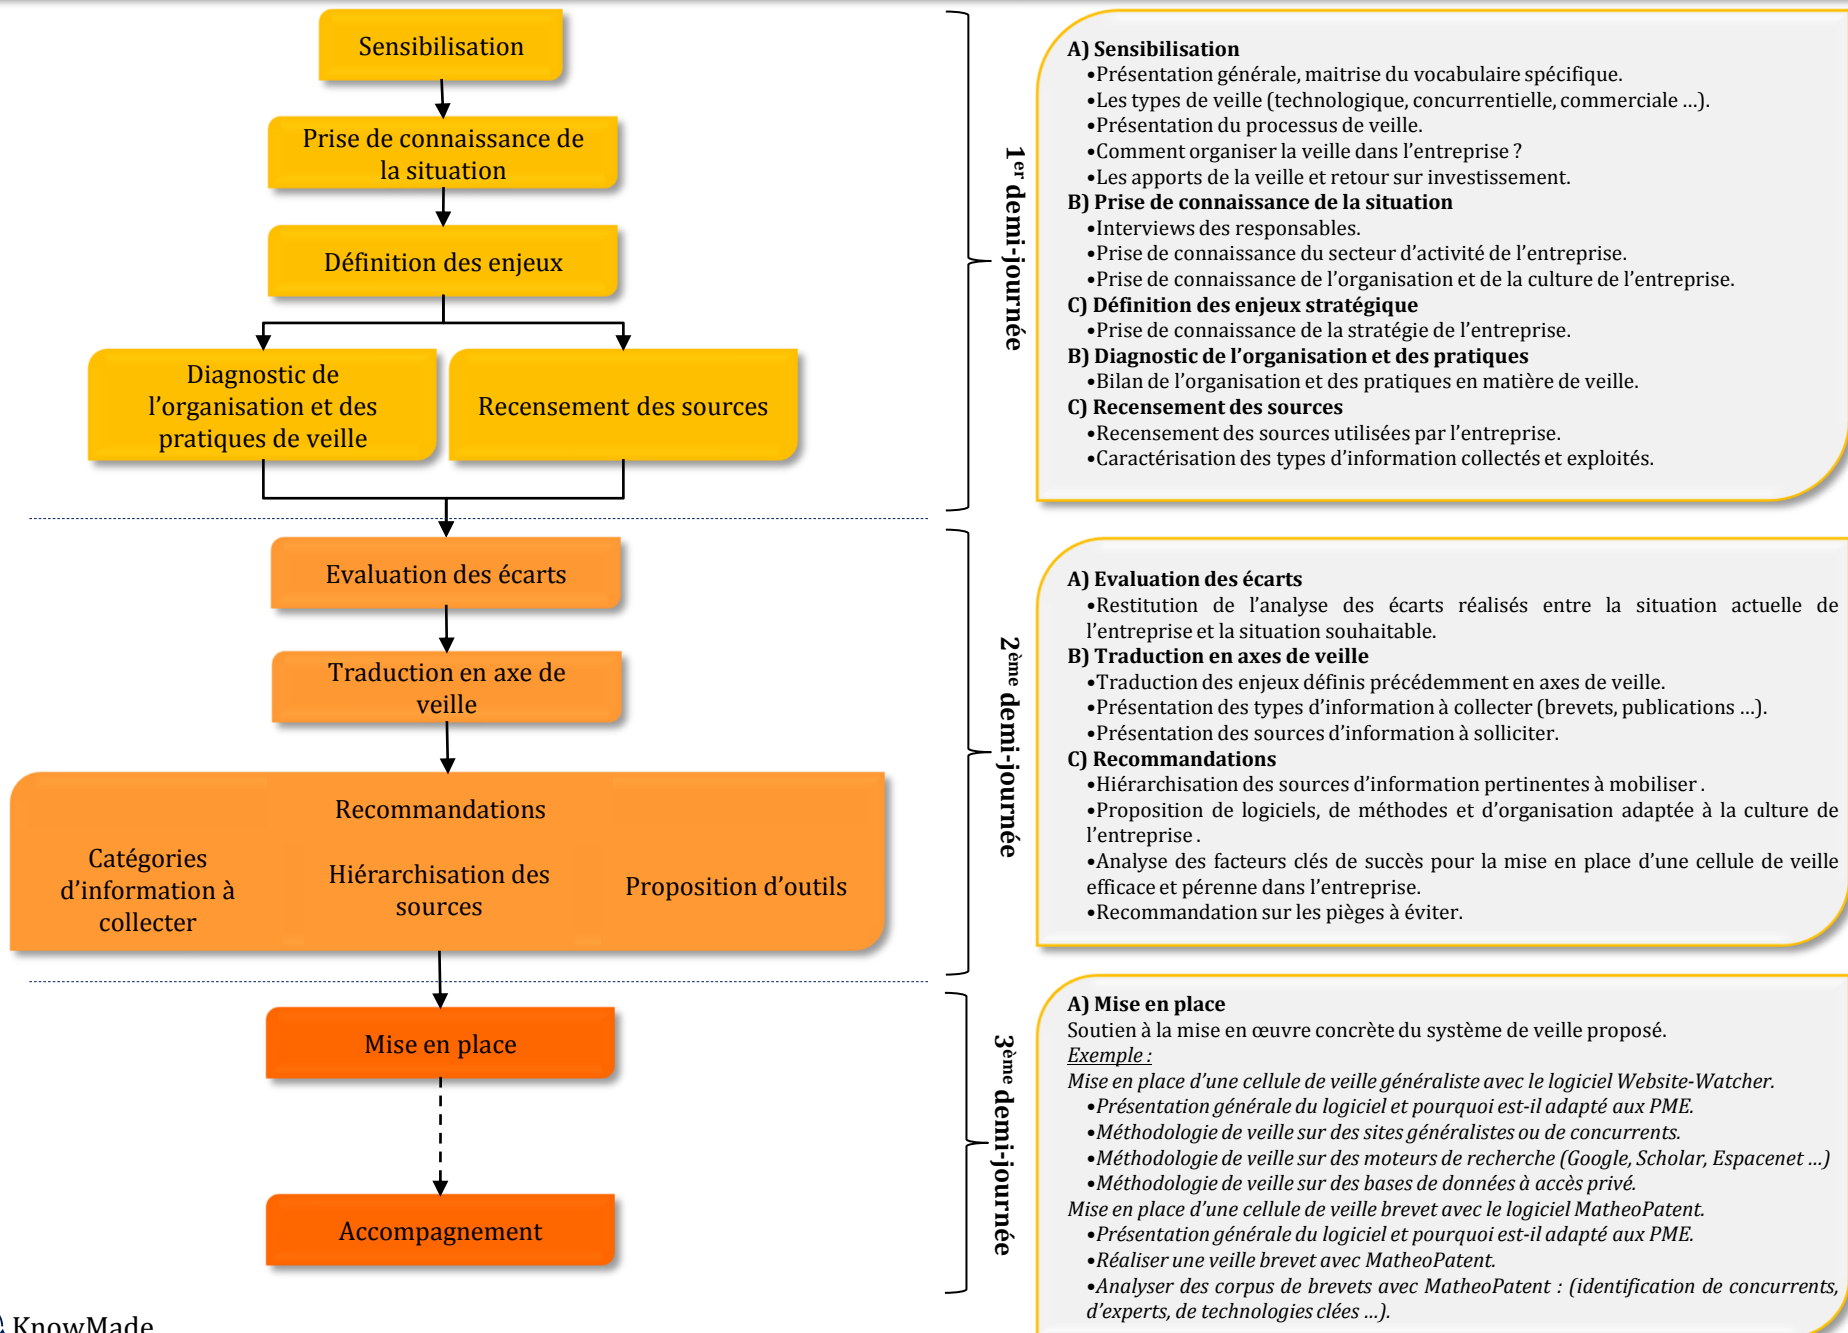

KnowMade

**Création et amélioration
d'une cellule de veille stratégique**

*Ces prestations peuvent avoir lieu dans vos locaux
ou dans nos salles de conférences à Sophia Antipolis.*

Méthodologie

A l'issue de la 3^{ème} demi-journée, vous aurez acquis les méthodes et le savoir-faire pour réaliser une veille stratégique adaptée à vos besoins et à vos moyens. La cellule de veille mise en place lors de la 3^{ème} demi-journée pourra donc être entretenue et complétée de façon autonome.

Accompagnement (optionnel)

Cette phase, optionnelle, nous permettra de vous conseiller et de vous aider dans l'application et l'évolution de votre système de veille. Cet accompagnement s'effectue sur une période plus ou moins longue en fonction de vos besoins.